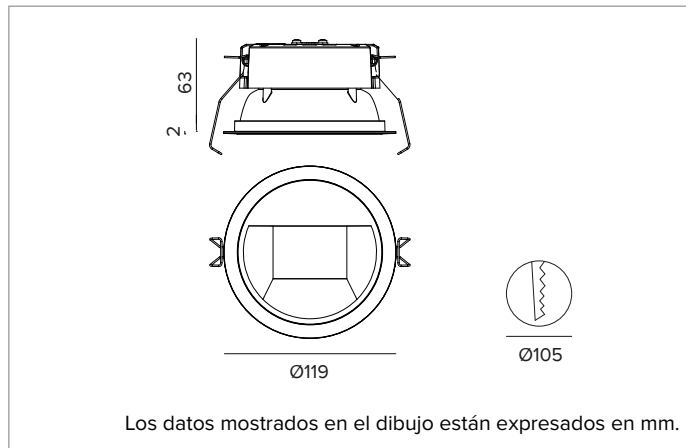

## Downlight empotrable de LED en versión trim

		3500K	H(m)	D1(m)	D2(m)	E <sub>max</sub> (lx)
		Ra90	43°	76°		
		Fixture Power	18W	1	0.86	1.66 1009
		Source Flux	2141lm	2	1.72	3.31 252
		Fixture Flux	1211lm	3	2.58	4.97 112
		Efficacy	67lm/W	4	3.44	6.62 63
TS1395	I <sub>max</sub> =540cd/klm	I <sub>max</sub>	1156cd	5	4.30	8.28 40